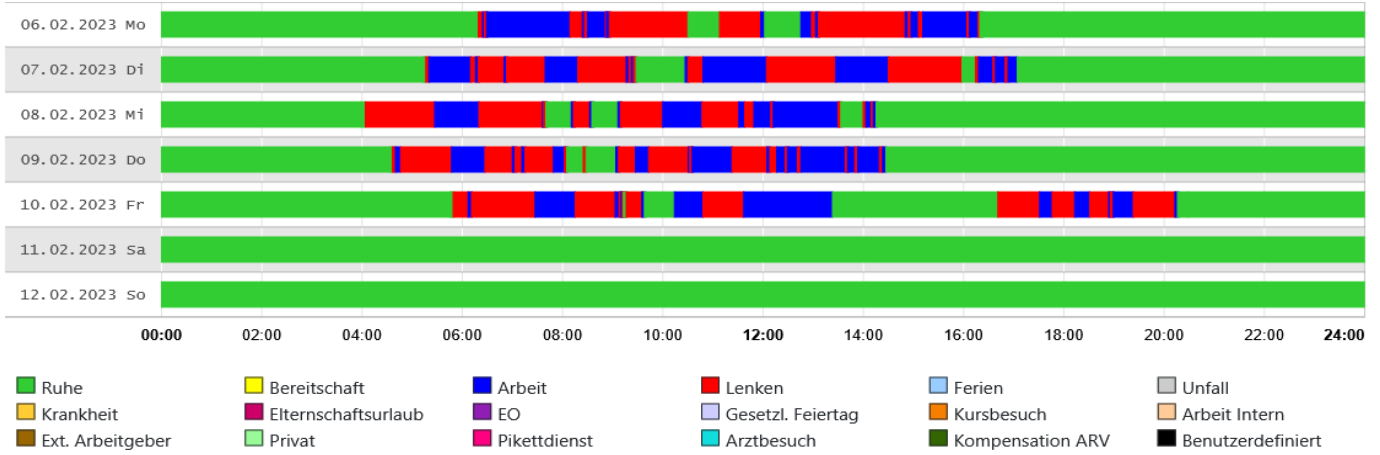

### Aktivitäten grafisch

Alle Zeiten sind in UTC angezeigt

**Aktivitäten tabellarisch**

Infos	Wöchentlich	Montag	Dienstag	Mittwoch	Donnerstag	Freitag	Samstag	Sonntag
KW 2023 06		06.02.2023	07.02.2023	08.02.2023	09.02.2023	10.02.2023	11.02.2023	12.02.2023
Lenken	26:17	04:52	05:47	04:56	04:34	06:08	00:00	00:00
Bereitschaft	00:00	00:00	00:00	00:00	00:00	00:00	00:00	00:00
T. Ruhezeit		12:56	11:00	13:49	14:10	09:33	00:00	00:00
W. Ruhezeit	59:55							
Arbeitszeit	47:14	08:41	10:30	08:38	08:52	10:33	00:00	00:00
ARV 26	00:00							

Alle Zeiten sind in UTC angezeigt

### ARV Übertretungen

Zeit	ARV Test
06.02.2023	ARV Art. 11: Die Prüfung der Wochenruhezeit wird in dieser Ansicht nicht unterstützt (siehe Monatsansicht)